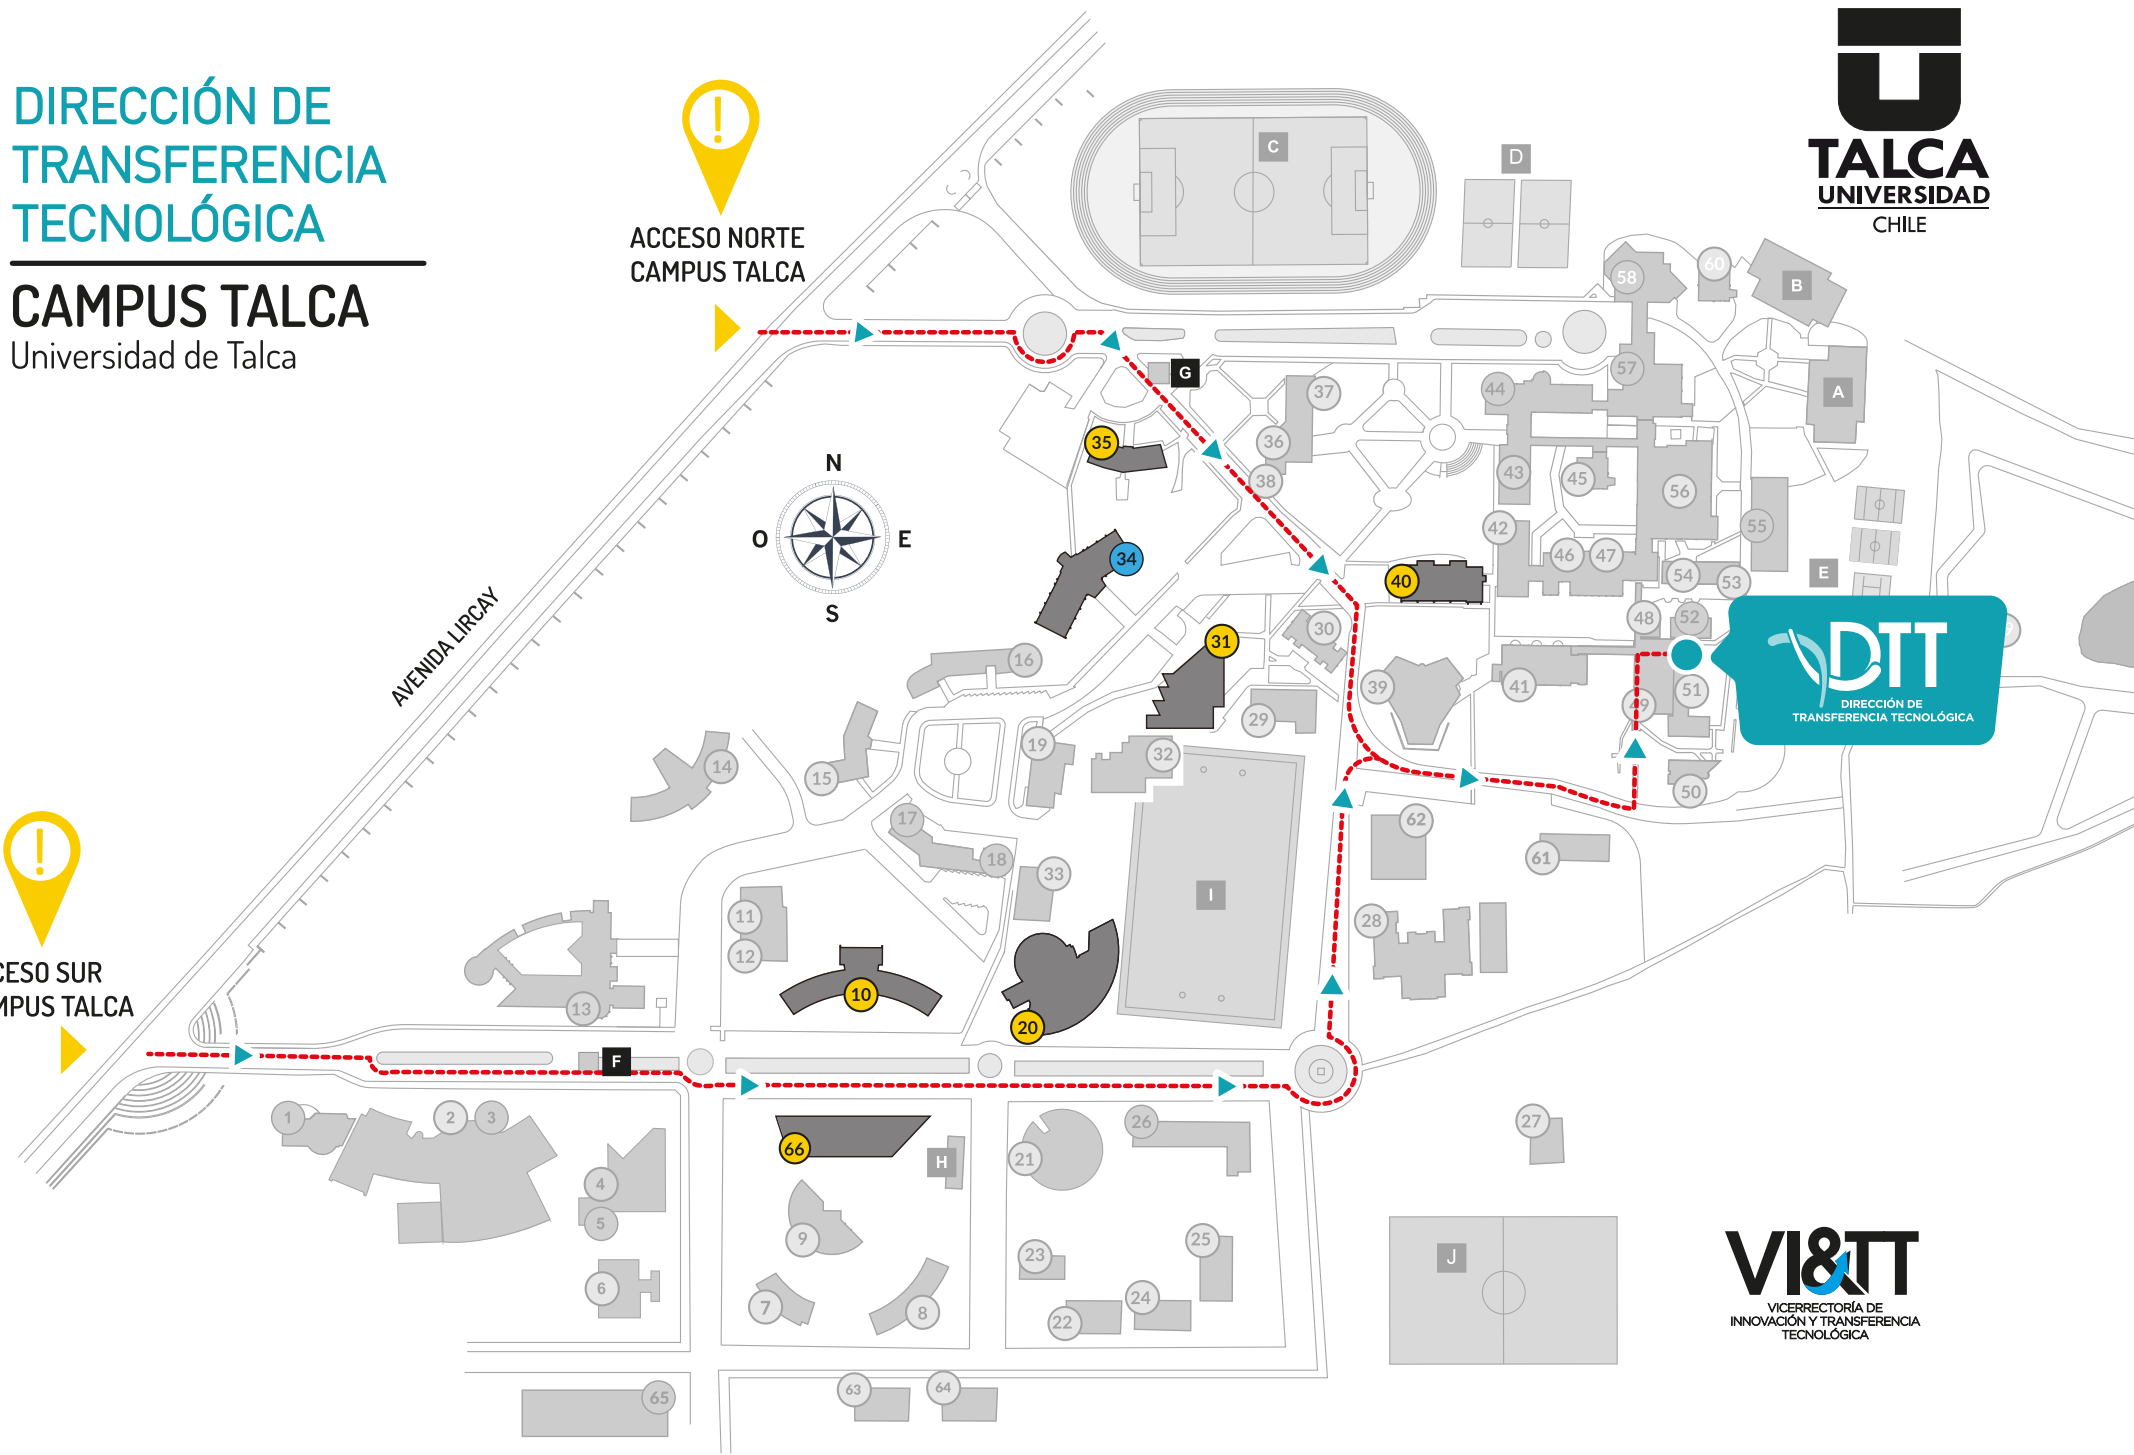

DIRECCIÓN DE TRANSFERENCIA TECNOLÓGICA

CAMPUS TALCA

Universidad de Talca

AVENIDA LIRCAY

ACCESO SUR CAMPUS TALCA

ACCESO NORTE CAMPUS TALCA

- 1 Escuela de Medicina
- 2 Centro de Clínicas Odontológicas
- 3 Escuela de Odontología
- 4 Facultad de Cs. de la Salud
- 5 Escuela de Tecnología Médica
- 6 Cs. Biomédicas
- 7 Ed. ex RSU
- 8 Centro Tecnológico de Geomática
- 9 Complejo Tecnológico de Auto-aprendizaje
- 10 Aulas 800
- 11 Clínica de Kinesiología
- 12 Clínica de Fonoaudiología
- 13 Facultad de Cs. Empresariales
- 14 Facultad de Psicología
- 15 Laboratorios de Agronomía y Forestal
- 16 Facultad de Ciencias Forestales
- 17 Escuela de Fonoaudiología
- 18 Escuela de Kinesiología
- 19 Aulas 700
- 20 Casino
- 21 Biología Vegetal y Biotecnología
- 22 Centro Tecnológico de Riego y Agroclimatología

- A** Gimnasio 1
- B** Gimnasio 2
- C** Cancha de Fútbol 1
- D** Canchas de Fútbolito
- E** Multicanchas y Canchas de Tenis

- 23 Laboratorio de Microvinificación
- 24 Centro Tecnológico de la Vid y el Vino
- 25 Centro Tecnológico de Pomáceas
- 26 Facultad de Cs. Agrarias, Escuela de Agronomía
- 27 Patio Agroclimatológico
- 28 Centro Regional de Tecnología e Industria de la Madera
- 29 Cafetería
- 30 Casino Funcionarios
- 31 Biblioteca
- 32 Vicerrectoría de Desarrollo Estudiantil
- 33 Laboratorio de Sanidad Vegetal
- 34 Facultad de Cs. Jurídicas y Sociales
- 35 Dirección de Tecnologías de la Información
- 36 Administración de Campus
- 37 Relaciones Internacionales
- 38 Desarrollo de Infraestructura
- 39 Aulas Manuel Toso (200)
- 40 Programa de Idiomas - Inst. Abate Molina - Inst. Matemáticas
- 41 Aulas Prosperidad (500)
- 42 Instituto de Matemática
- 43 Facultad de Arquitectura, Música y Diseño
- 44 Escuela de Arquitectura